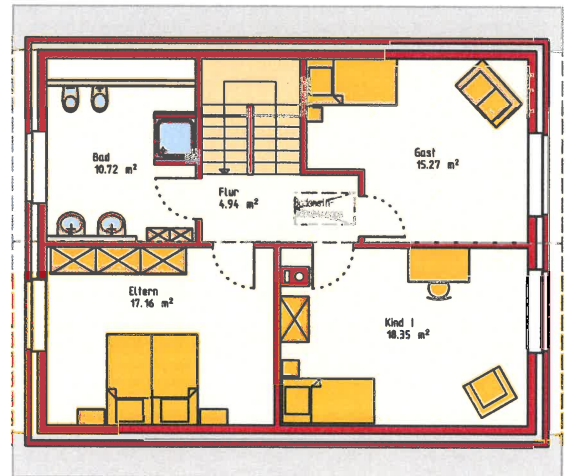

# Haus Voppen

Einfamilienhaus 147.15 m<sup>2</sup> Wohnfläche

**Kurzbeschreibung:**

Abmessungen	11.50x9.00 m
Dachneigung	48°
Drempelhöhe	80 cm
Wohnfläche EG	80.71 m <sup>2</sup>
Wohnfläche DG	66.44 m <sup>2</sup>
Gesamte Wohnfläche	147.15 m <sup>2</sup>

Erdgeschoss WF 80.71 m<sup>2</sup>

Dachgeschoss WF 66.44 m<sup>2</sup>

Rückansicht