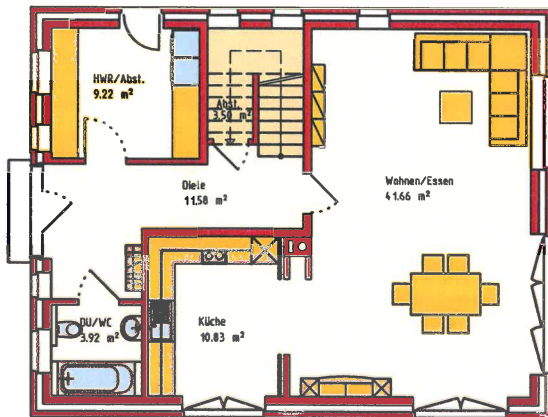

# Haus Voppen

Einfamilienhaus 147.15 m<sup>2</sup> Wohnfläche

**Kurzbeschreibung:**

Abmessungen	11.50x9.00 m
Dachneigung	48°
Drempelhöhe	80 cm
Wohnfläche EG	80.71 m <sup>2</sup>
Wohnfläche DG	66.44 m <sup>2</sup>
Gesamte Wohnfläche	147.15 m <sup>2</sup>

Erdgeschoss WF 80.71 m<sup>2</sup>

Dachgeschoss WF 66.44 m<sup>2</sup>

Rückansicht