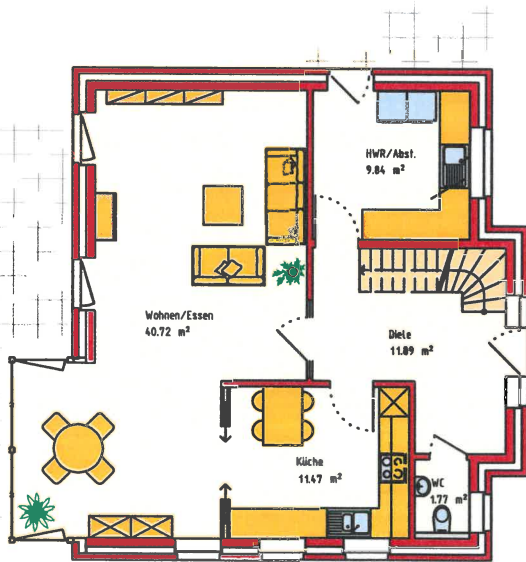

Haus Tannen

Einfamilienhaus 133.04 m² Wohnfläche

Kurzbeschreibung:

Abmessungen	10.16x8.66 m
Dachneigung	45°
Drempelhöhe	105 cm
Wohnfläche EG	75.69 m ²
Wohnfläche DG	57.35 m ²
Gesamte Wohnfläche	133.04 m ²

Seitenansicht

Vorderansicht

Erdgeschoss WF 75.69 m²

Dachgeschoss WF 57.35 m²