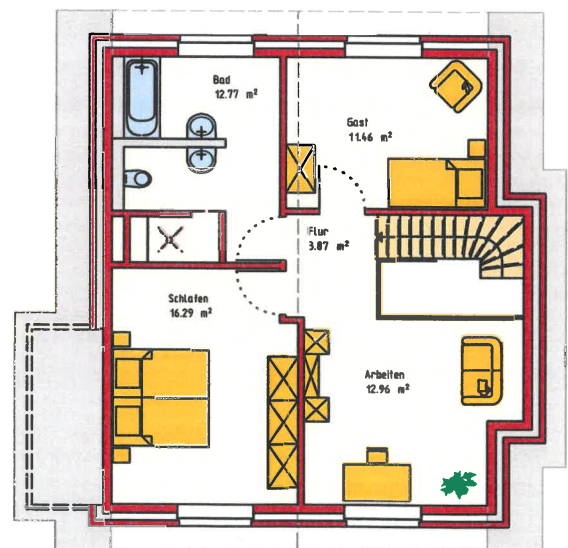

Haus Tannen

Einfamilienhaus 133.04 m² Wohnfläche

Kurzbeschreibung:

Abmessungen	10.16x8.66 m
Dachneigung	45°
Drempelhöhe	105 cm
Wohnfläche EG	75.69 m ²
Wohnfläche DG	57.35 m ²
Gesamte Wohnfläche	133.04 m ²

Seitenansicht

Vorderansicht

Erdgeschoss WF 75.69 m²

Dachgeschoss WF 57.35 m²