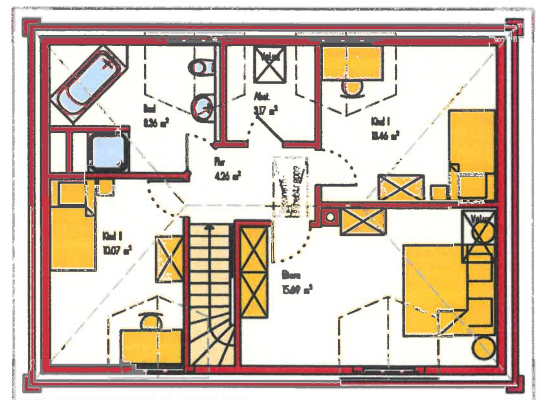

Haus Enning

Einfamilienhaus 135.05 m² Wohnfläche

Kurzbeschreibung:

Abmessungen	10.74x7.99 m
Dachneigung	48°
Drempelhöhe	80 cm
Wohnfläche EG	82.43 m ²
Wohnfläche DG	52.62 m ²
Gesamte Wohnfläche	135.05 m ²

Erdgeschoss WF 82.43 qm

Vorderansicht

Dachgeschoss WF 52.62 m²