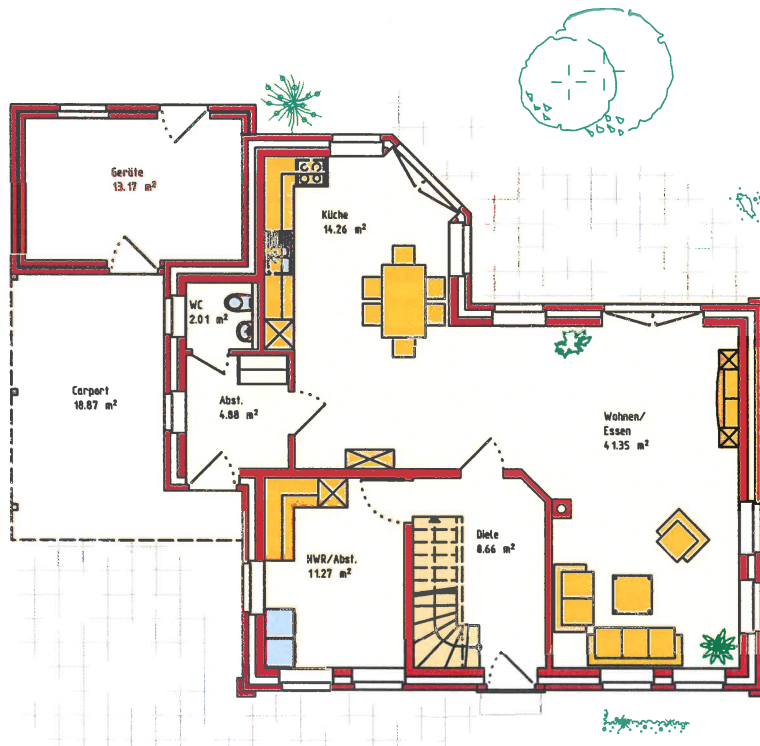

Haus Enning

Einfamilienhaus 135.05 m² Wohnfläche

Kurzbeschreibung:

Abmessungen	10.74x7.99 m
Dachneigung	48°
Drempelhöhe	80 cm
Wohnfläche EG	82.43 m ²
Wohnfläche DG	52.62 m ²
Gesamte Wohnfläche	135.05 m ²

Erdgeschoss WF 82.43 qm

Vorderansicht

Dachgeschoss WF 52.62 m²