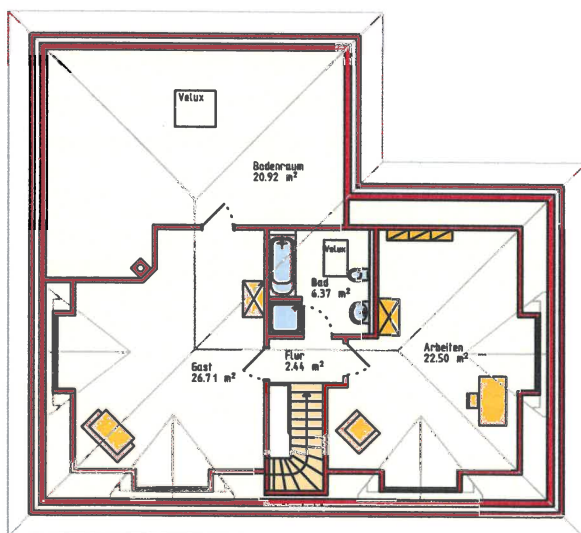

Haus Coenen

Bungalow 187.53 m² Wohnfläche

Kurzbeschreibung:

Abmessungen	14.78x13.28 m
Dachneigung	38°
Drempelhöhe	30 cm
Wohnfläche EG	129.51 m ²
Wohnfläche DG	58.02 m ²
Gesamte Wohnfläche	187.53 m ²
Bodenraumfläche	20.92 m ²

Erdgeschoss WF 129.51 m²

*Ihr Traum vom Eigenheim
wird mit uns Wirklichkeit*

Dachgeschoss WF 58.02 m² (+ 20.92m²)